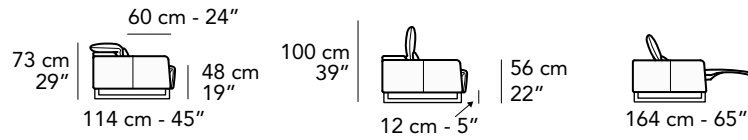

FRONTALE
FRONT

LATERALE
DEPTH

3200

230 cm - 91"

2200

200 cm - 79"

1000

120 cm - 47"