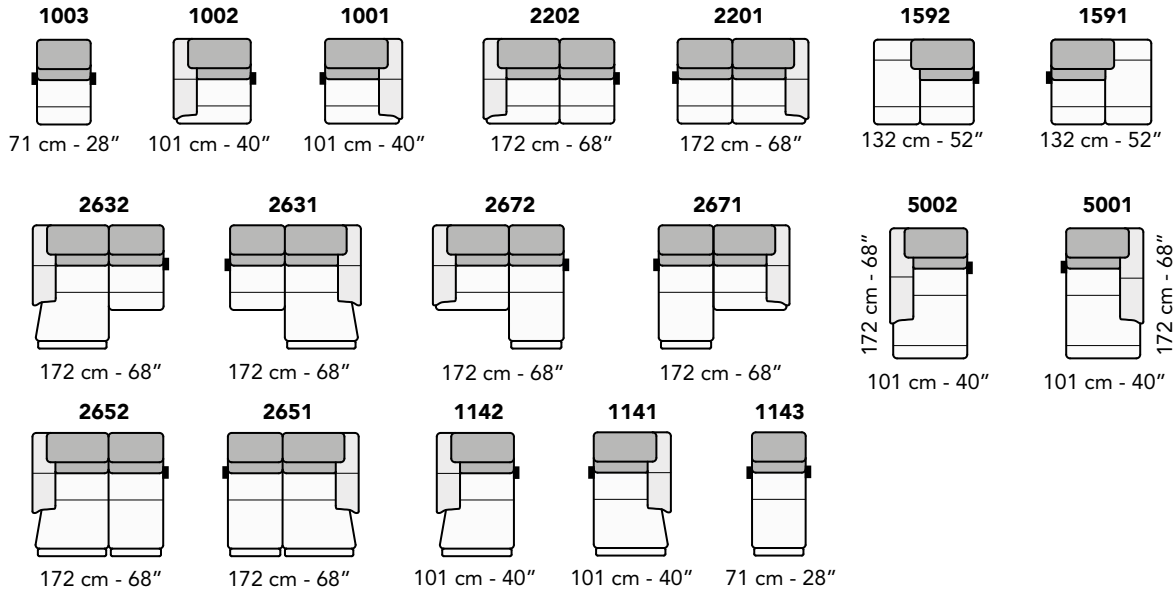

202 cm - 80"

1602

147 cm - 58"

1601

147 cm - 58"

3632

202 cm - 80"

3631

202 cm - 80"

3652

202 cm - 80"

3651

202 cm - 80"

5202

172 cm - 68"

116 cm - 46"

5201

172 cm - 68"

116 cm - 46"

3602

202 cm - 80"

3601

202 cm - 80"

1162

116 cm - 46"

1161

116 cm - 46"

1163

86 cm - 34"

tutti gli elementi del gruppo A hanno lo stesso modulo di seduta - all items in group A have the same seat width

B

tutti gli elementi del gruppo B hanno lo stesso modulo di seduta - all items in group B have the same seat width