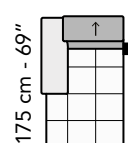

243 cm - 96"  
105 cm - 41"

**3202**

201 cm - 79"

**3201**

201 cm - 79"

**1632**

139 cm - 55"

**1631**

139 cm - 55"

**4242**

243 cm - 96"  
105 cm - 41"

**4241**

243 cm - 96"  
105 cm - 41"

tutti gli elementi del gruppo A hanno lo stesso modulo di seduta - all items in group A have the same seat width

**B**

**1203**

75 cm - 30"

**1202**

108 cm - 43"

**1201**

108 cm - 43"

**5002**

175 cm - 69"  
108 cm - 43"

**5001**

108 cm - 43"  
175 cm - 69"

**4032**

233 cm - 92"  
105 cm - 41"

**4031**

233 cm - 92"  
105 cm - 41"

**3002**

181 cm - 71"

**3001**