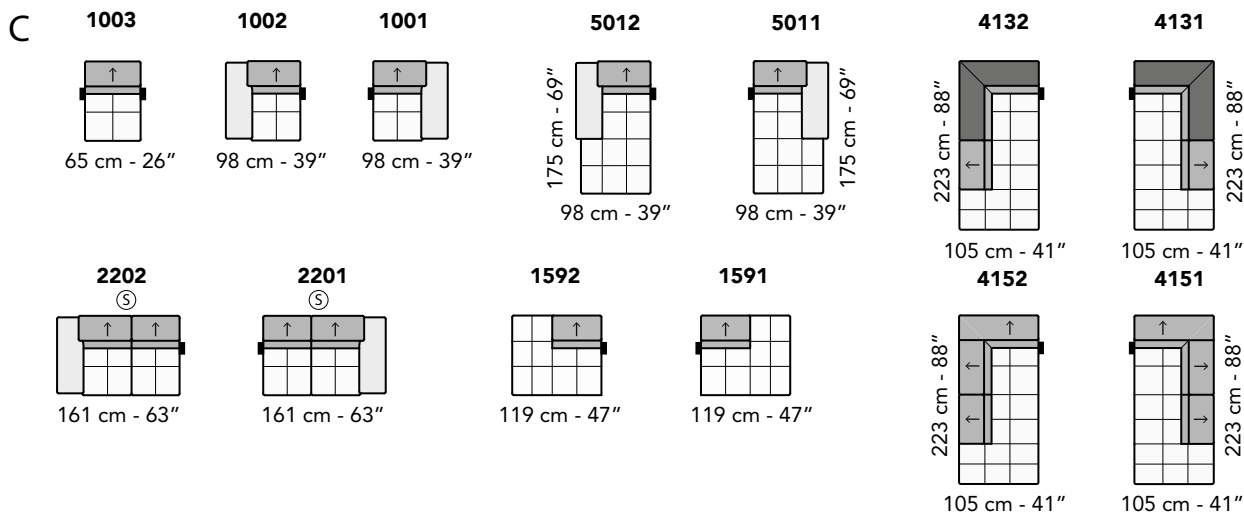

nicoline

T004 - TIZIANO

tutti gli elementi del gruppo C hanno lo stesso modulo di seduta - all items in group C have the same seat width