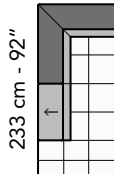

243 cm - 96"  
105 cm - 41"

**3202**

201 cm - 79"

**3201**

201 cm - 79"

**1632**

139 cm - 55"

**1631**

139 cm - 55"

**4242**

243 cm - 96"  
105 cm - 41"

**4241**

243 cm - 96"  
105 cm - 41"

tutti gli elementi del gruppo A hanno lo stesso modulo di seduta - all items in group A have the same seat width

**B**

**1203**

75 cm - 30"

**1202**

108 cm - 43"

**1201**

108 cm - 43"

**5002**

175 cm - 69"  
108 cm - 43"

**5001**

108 cm - 43"  
175 cm - 69"

**4032**

233 cm - 92"  
105 cm - 41"

**4031**

233 cm - 92"  
105 cm - 41"

**3002**

181 cm - 71"

**3001**