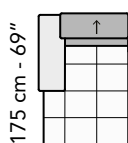

FRONTALE  
FRONT

LATERALE  
DEPTH

**3200**

235 cm - 93"

**3000**

215 cm - 85"

**2200**

195 cm - 77"

**1010**

26 cm - 10"  
118 cm - 46"

**A**

**1903**

85 cm - 33"

**1902**

118 cm - 46"

**1901**

118 cm - 46"

**5202**

175 cm - 69"  
118 cm - 46"

**5201**

118 cm - 46"  
175 cm - 69"

**4232**

243 cm - 96"  
105 cm - 41"

**4231**

243 cm - 96"  
105 cm - 41"

**3202**

201 cm - 79"

**3201**

201 cm - 79"

**1632**

139 cm - 55"

**1631**