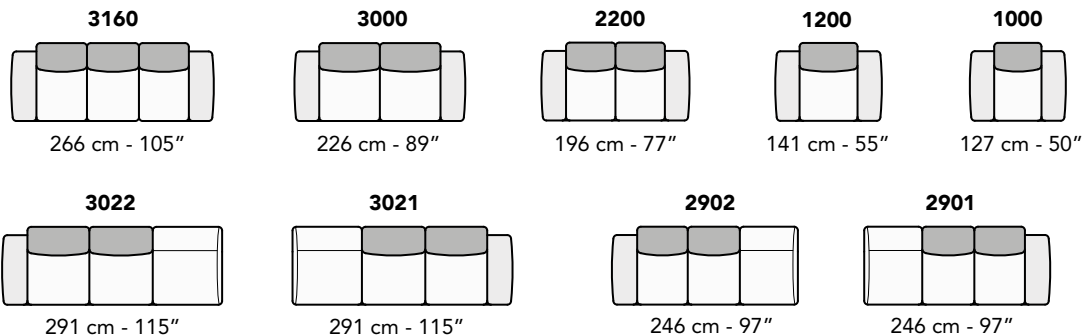

FRONTALE
FRONT

LATERALE
DEPTH

A