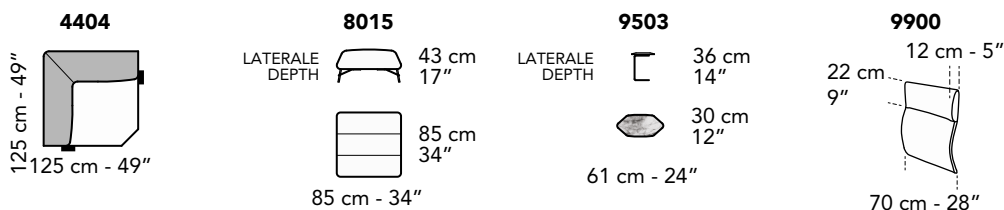

Scala 1:100
Ratio 1 to 100

Legenda / Legend

■ Spalliera / Back Cushions
■ Bracciolo / Armrest
■ Poggiareni / Kidneyrest
□ Seduta / Seat Cushions

■ Marmo / Marble

⊗ Lato terminale sempre rifinito e agganciabile agli elementi componibili / Terminal side is always finished and it can also be connected to modular elements

■ Aggancio Componibile / Connector