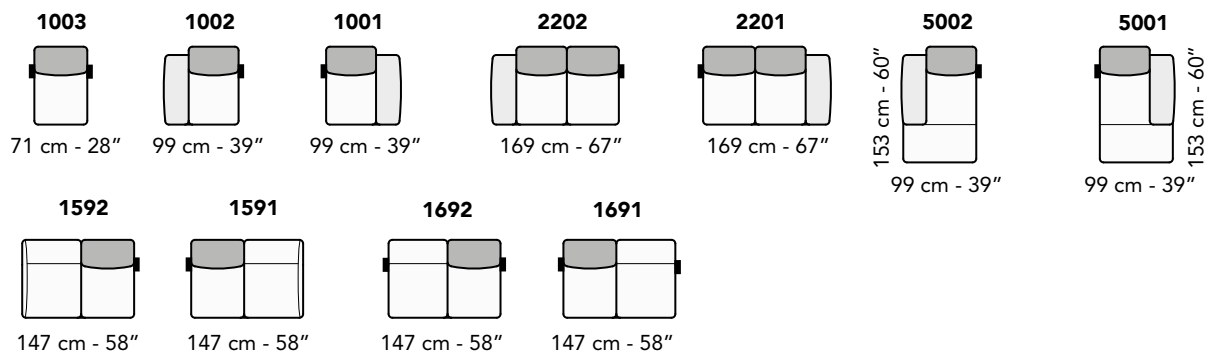

tutti gli elementi del gruppo B hanno lo stesso modulo di seduta - all items in group B have the same seat width