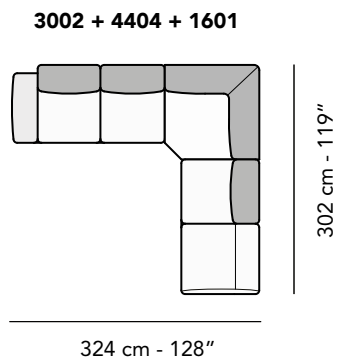

Composizioni consigliate / Suggested compositions