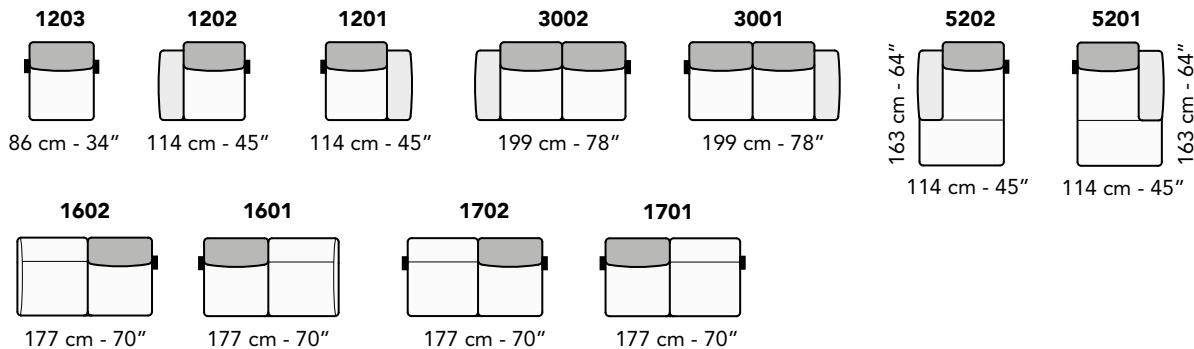

tutti gli elementi del gruppo A hanno lo stesso modulo di seduta - all items in group A have the same seat width

B