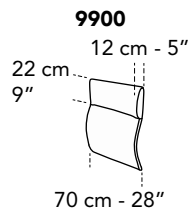

Scala 1:100
Ratio 1 to 100

Legenda / Legend

1. Spalliera / Back Cushions
   - Bracciolo / Armrest
   - Marmo / Marble
   - Poggiareni / Kidneyrest
   - Seduta / Seat Cushions
   - Aggancio Componibile / Connector
2. ⊗ Lato terminale sempre rifinito e agganciabile agli elementi componibili / Terminal side is always finished and it can also be connected to modular elements