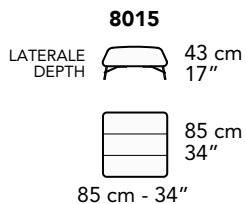

Scala 1:100
Ratio 1 to 100

Legenda / Legend

1. Spalliera / Back Cushions
   - Bracciolo / Armrest
   - Marmo / Marble
   - Poggiareni / Kidneyrest
   - Seduta / Seat Cushions
   - Aggancio Componibile / Connector
2. ⊗ Lato terminale sempre rifinito e agganciabile agli elementi componibili / Terminal side is always finished and it can also be connected to modular elements