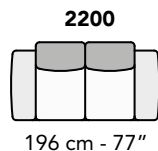

Notes

- Different stitchings not available.
- For some fabrics and velvets production dept. must apply the stitching Cod.00 (as per picture below).

FRONTALE
FRONT

LATERALE
DEPTH

3160
266 cm - 105"

3000
226 cm - 89"

2200
196 cm - 77"

1200
141 cm - 55"

1000
127 cm - 50"

3022
291 cm - 115"

3021
291 cm - 115"

2902
246 cm - 97"

2901
246 cm - 97"

A

1203
86 cm - 34"

1202
114 cm - 45"

1201
114 cm - 45"

3002
199 cm - 78"

3001
199 cm - 78"

5202
163 cm - 64"
114 cm - 45"

5201
163 cm - 64"
114 cm - 45"

1602
177 cm - 70"