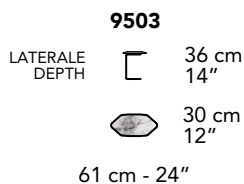

9503
LATERALE DEPTH
36 cm - 14"
30 cm - 12"
61 cm - 24"