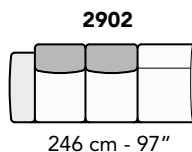

Notes

- Different stitchings not available.
- For some fabrics and velvets production dept. must apply the stitching Cod.00 (as per picture below).

FRONTALE
FRONT

LATERALE
DEPTH

3160
266 cm - 105"

3000
226 cm - 89"

2200
196 cm - 77"

1200
141 cm - 55"

1000
127 cm - 50"

3022
291 cm - 115"

3021
291 cm - 115"

2902
246 cm - 97"

2901
246 cm - 97"

A

1203
86 cm - 34"

1202
114 cm - 45"

1201
114 cm - 45"

3002
199 cm - 78"

3001
199 cm - 78"

5202
163 cm - 64"
114 cm - 45"

5201
163 cm - 64"
114 cm - 45"

1602
177 cm - 70"