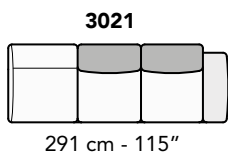

Notes

- Different stitchings not available.
- For some fabrics and velvets production dept. must apply the stitching Cod.00 (as per picture below).

FRONTALE
FRONT

LATERALE
DEPTH

3160
266 cm - 105"

3000
226 cm - 89"

2200
196 cm - 77"

1200
141 cm - 55"

1000
127 cm - 50"

3022
291 cm - 115"

3021
291 cm - 115"

2902
246 cm - 97"

2901
246 cm - 97"

A

1203
86 cm - 34"

1202
114 cm - 45"

1201
114 cm - 45"

3002
199 cm - 78"

3001
199 cm - 78"

5202
163 cm - 64"
114 cm - 45"

5201
163 cm - 64"
114 cm - 45"

1602
177 cm - 70"