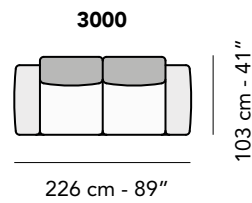

Composizioni consigliate / Suggested compositions