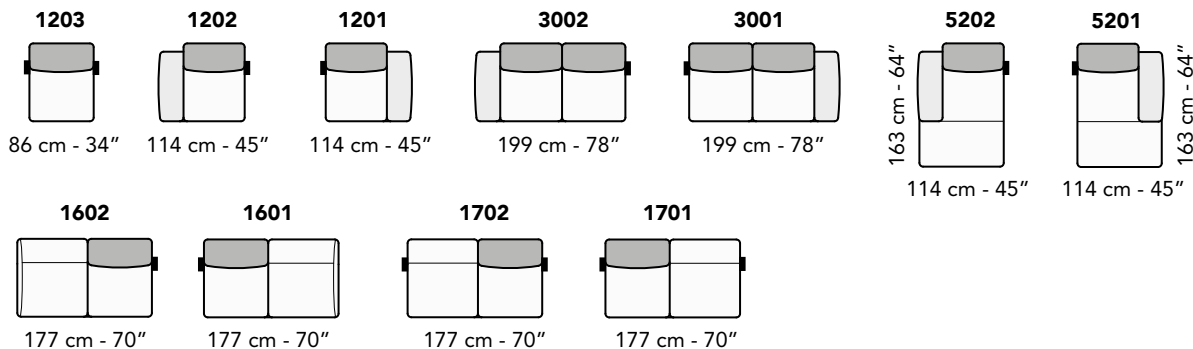

tutti gli elementi del gruppo A hanno lo stesso modulo di seduta - all items in group A have the same seat width

B