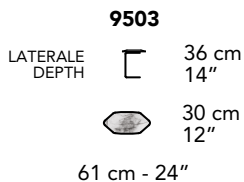

Scala 1:100
Ratio 1 to 100

Legenda / Legend

1. Spalliera / Back Cushions
   - Bracciolo / Armrest
   - Marmo / Marble
   - Poggiareni / Kidneyrest
   - Seduta / Seat Cushions
   - Aggancio Componibile / Connector
2. ⊗ Lato terminale sempre rifinito e agganciabile agli elementi componibili / Terminal side is always finished and it can also be connected to modular elements