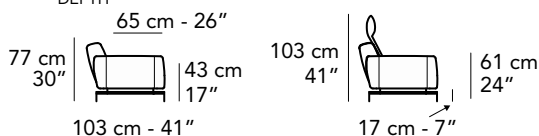

FRONTALE
FRONT

LATERALE
DEPTH

A