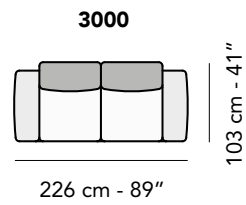

Composizioni consigliate / Suggested compositions