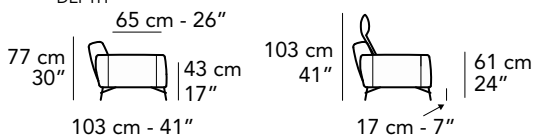

FRONTALE
FRONT

LATERALE
DEPTH

A