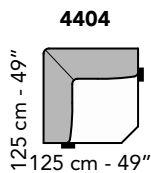

Scala 1:100
Ratio 1 to 100

Legenda / Legend

1. Spalliera / Back Cushions
   - Bracciolo / Armrest
   - Marmo / Marble
   - Poggiareni / Kidneyrest
   - Seduta / Seat Cushions
   - Aggancio Componibile / Connector
2. ⊗ Lato terminale sempre rifinito e agganciabile agli elementi componibili / Terminal side is always finished and it can also be connected to modular elements