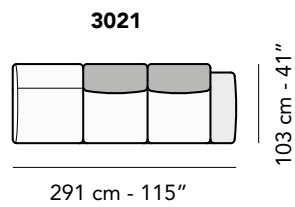

Composizioni consigliate / Suggested compositions