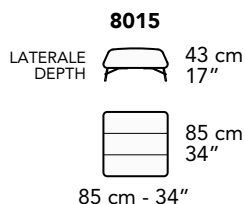

1203
86 cm - 34"

1202
114 cm - 45"

1201
114 cm - 45"

3002
199 cm - 78"

3001
199 cm - 78"

5202
163 cm - 64"
114 cm - 45"

5201
163 cm - 64"
114 cm - 45"

1602
177 cm - 70"

1601
177 cm - 70"

1702
177 cm - 70"

1701
177 cm - 70"

tutti gli elementi del gruppo A hanno lo stesso modulo di seduta - all items in group A have the same seat width

B

1003
71 cm - 28"

1002
99 cm - 39"

1001
99 cm - 39"

2202
169 cm - 67"

2201
169 cm - 67"

5002
153 cm - 60"
99 cm - 39"

5001
153 cm - 60"
99 cm - 39"

1592
147 cm - 58"

1591
147 cm - 58"

1692
147 cm - 58"

1691
147 cm - 58"

tutti gli elementi del gruppo B hanno lo stesso modulo di seduta - all items in group B have the same seat width

4404
125 cm - 49"
125 cm - 49"

8015
LATERALE DEPTH
43 cm - 17"
85 cm - 34"
85 cm - 34"

9503
LATERALE DEPTH
36 cm - 14"
30 cm - 12"
61 cm - 24"