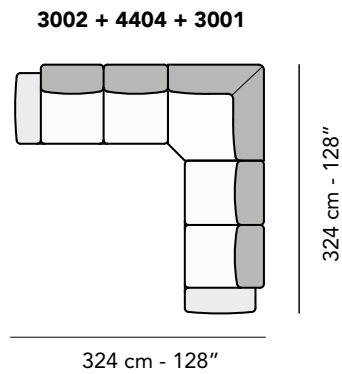

Composizioni consigliate / Suggested compositions