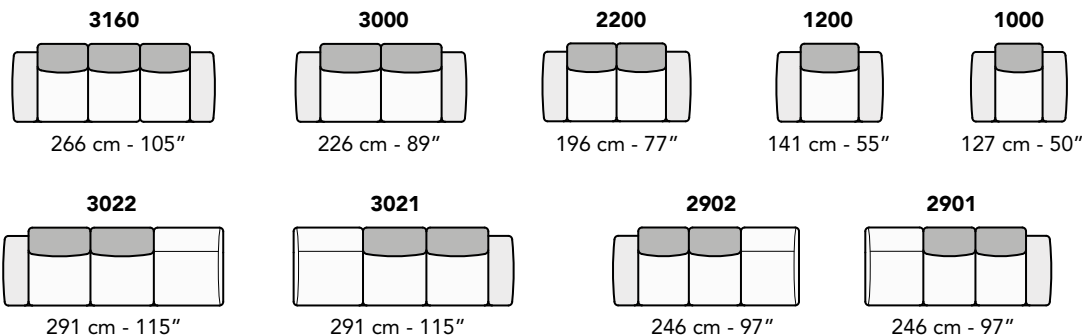

FRONTALE
FRONT

LATERALE
DEPTH

A