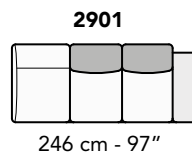

Notes

- Different stitchings not available.
- For some fabrics and velvets production dept. must apply the stitching Cod.00 (as per picture below).

FRONTALE
FRONT

LATERALE
DEPTH

3160
266 cm - 105"

3000
226 cm - 89"

2200
196 cm - 77"

1200
141 cm - 55"

1000
127 cm - 50"

3022
291 cm - 115"

3021
291 cm - 115"

2902
246 cm - 97"

2901
246 cm - 97"

A

1203
86 cm - 34"

1202
114 cm - 45"

1201
114 cm - 45"

3002
199 cm - 78"

3001
199 cm - 78"

5202
163 cm - 64"
114 cm - 45"

5201
163 cm - 64"
114 cm - 45"

1602
177 cm - 70"