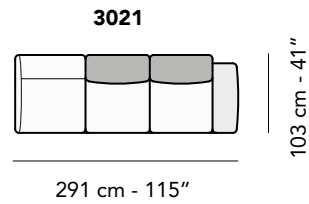

Composizioni consigliate / Suggested compositions