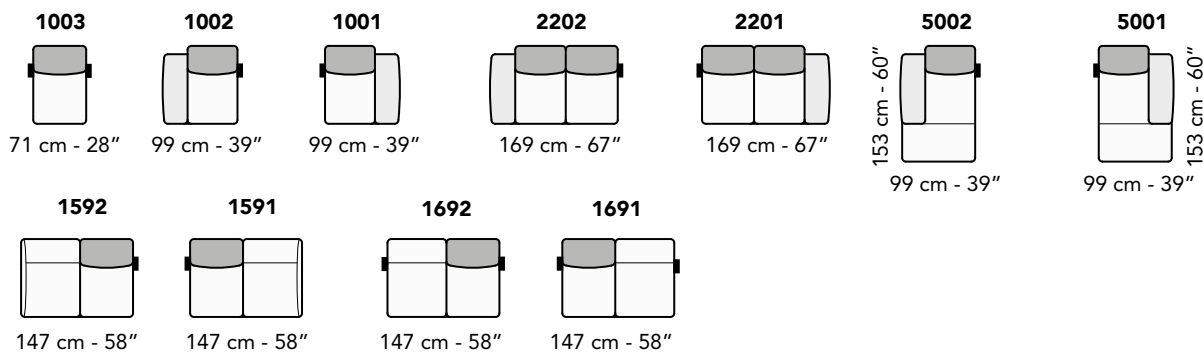

tutti gli elementi del gruppo B hanno lo stesso modulo di seduta - all items in group B have the same seat width

Scala 1:100
Ratio 1 to 100

Legenda / Legend

1. Spalliera / Back Cushions
   - Bracciolo / Armrest
   - Marmo / Marble
   - Poggiareni / Kidneyrest
   - Seduta / Seat Cushions
   - Aggancio Componibile / Connector
2. ⊗ Lato terminale sempre rifinito e agganciabile agli elementi componibili / Terminal side is always finished and it can also be connected to modular elements